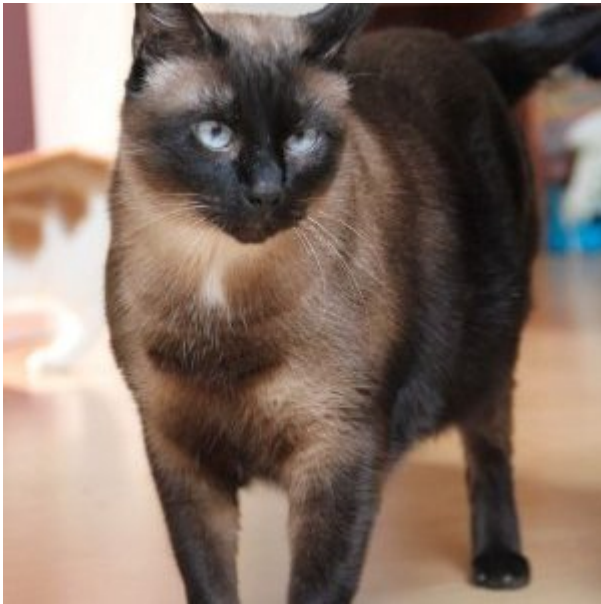

Bidule ne demande pas à avoir de l'attention en permanence, ne demande pas à sortir, ne se bagarre pas avec les autres chats.

C'est un loulou indépendant certes, mais super cool, sa famille d'accueil peut en témoigner, c'est un très gentil chat qui gagne à être connu.

C'est également un grand bavard !

Et Bidule est un beau gosse aux yeux bleus, ce qui ne gâte rien !

Si vous hésitez, ne savez pas si votre coup de coeur est le bon,

écrivez-nous à l'adresse suivante : adoptions@moustaches-et-cie.org
ou contactez notre responsable Adoptions au 09 80 68 25 29

TOULDU

Nom : TOULDU
Sexe : Mâle
Age : 8 ans 7 mois
Identifié : 250268601063072
Stérilisé : Oui
FIV : Négatif
FLV : Négatif
Race : Siamois
Taille : moyen
Caractère : Câlin et proche de l'homme

.....

Toulou est un chat intelligent et affectueux. Il reconnaît son nom et vient quand on l'appelle.
Toulou est un bavard et sait se faire comprendre quand quelque chose ne lui convient pas ! Il supporte les autres chats mais il a besoin d'exclusivité et de beaucoup d'attention ! Toulou c'est 8kg d'amour en demande de beaucoup de caresses !
Il peut être un peu craintif au début quand il ne connaît pas mais en lui laissant du temps il saura vous montrer toute son affection !